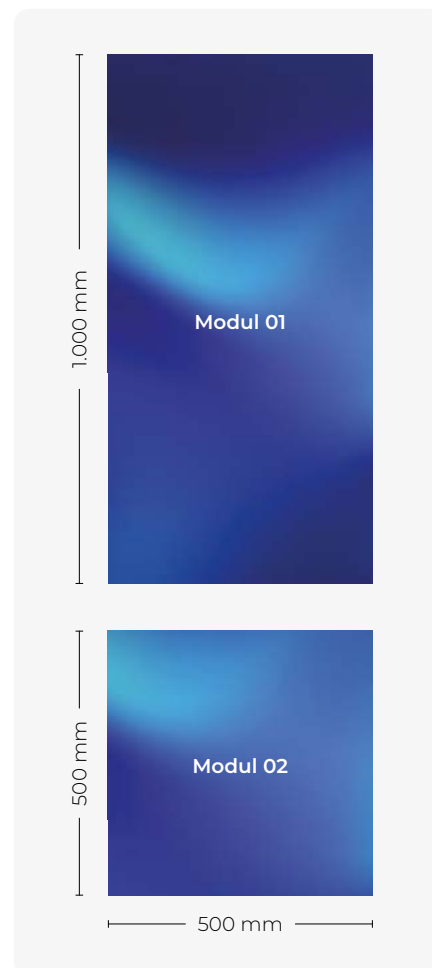

TECHNISCHE DATEN

HD4BC-IOD BLACK SERIES

Wenn Sie ein großes, dennoch leichtes Display mit hoher Auflösung suchen, ist dieses Produkt genau das Richtige für Ihr Projekt. Die Module können stufenlos um $\pm 10^\circ$ geneigt werden, wodurch kreative Designs realisiert werden können. Dieses Display vereint höchste visuelle Ansprüche und Anpassungsfähigkeit.

Einsatzbereich	In- und outdoor
Auflösung	4,63 mm real, SMD 3in1

Größe Modul 01	B: 500 mm x H: 1.000 mm x T: 68 mm (0,5 m²)
Auflösung Modul 01	B x H: 108 x 216 px
Größe Modul 02	B: 500 mm x H: 500 mm x T: 68 mm (0,25 m²)
Auflösung Modul 02	B x H: 108 x 108 px

Gewicht pro m²	28 kg
Betrachtungsabstand	mind. 3 m
Betrachtungswinkel	horizontal: 140°, vertikal: 100°
Umgebungstemperatur	-20 °C bis +65 °C

Farben	22 Bit Graustufen, 30 Bit Farbstufen
Farbtemperatur	6.500–9.300 einstellbar
Kontrast	> 50/10.000 lux
Helligkeit	> 5.500 nits
Steuerung Helligkeit	100 Stufen, automatisch oder manuell
Bildwiederholfrequenz	≤ 7.680 Hz
Scanrate	1/8

Zertifizierung	CE, FCC, ETL, ROHS, REACH
Schutzklasse	IP65
Videoinput	12G-SDI, HDMI 4K (50, 60, 100, 120 Hz)

Videowalls im 16:9-Format

Module	Breite	Höhe	Fläche	Auflösung	Gewicht	Stromanschluss	Info
8 x 2	4.000 mm	2.000 mm	8 m²	864 x 432 px	224 kg	16A	-
9 x 2,5	4.500 mm	2.500 mm	11,25 m²	972 x 540 px	315 kg	16A	HD-Auflösung
10 x 3	5.000 mm	3.000 mm	15 m²	1.080 x 648 px	420 kg	32A	HD-Auflösung
12 x 3,5	6.000 mm	3.500 mm	21 m²	1.296 x 756 px	588 kg	32A	HD-Auflösung
14 x 4	7.000 mm	4.000 mm	28 m²	1.512 x 864 px	784 kg	63A	HD-Auflösung
16 x 4,5	8.000 mm	4.500 mm	36 m²	1.728 x 972 px	1.008 kg	63A	HD-Auflösung
18 x 5	9.000 mm	5.000 mm	45 m²	1.944 x 1.080 px	1.260 kg	63A	Full-HD-Auflösung
20,5 x 6	10.500 mm	6.000 mm	63 m²	2.214 x 1.296 px	1.764 kg	2 x 63A	Full-HD-Auflösung
23 x 6,5	11.500 mm	6.500 mm	74 m²	2.484 x 1.404 px	2.072 kg	2 x 63A	Full-HD-Auflösung
25 x 7	12.500 mm	7.000 mm	84 m²	2.700 x 1.512 px	2.352 kg	2 x 63A	Full-HD-Auflösung

Sonderformate: Sämtliche Sonderformate sind im Raster von B: 500 mm x H: 1000 mm oder B: 500 mm x H: 500 mm baubar.