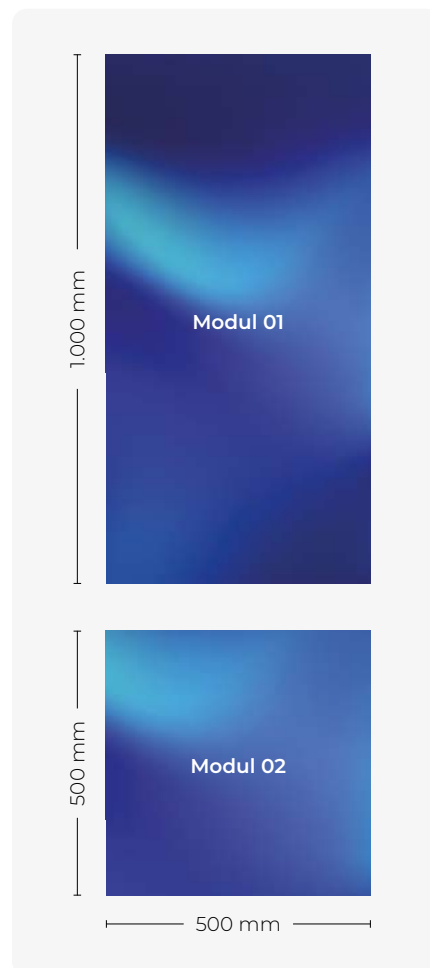

TECHNISCHE DATEN

HD3BC-IOD BLACK SERIES

Wenn Sie ein leichtes Display mit hoher Auflösung und starkem Kontrast suchen, ist dieses Produkt genau das Richtige für Ihr Projekt. Die Module können stufenlos um $\pm 10^\circ$ geneigt werden, wodurch kreative Designs realisiert werden können. Dieses Display vereint höchste visuelle Ansprüche und Anpassungsfähigkeit.

Einsatzbereich	In- und outdoor
Auflösung	3,9 mm real, SMD 3in1

Größe Modul 01	B: 500 mm x H: 1.000 mm x T: 68 mm (0,5 m²)
Auflösung Modul 01	B x H: 108 x 256 px
Größe Modul 02	B: 500 mm x H: 500 mm x T: 68 mm (0,25 m²)
Auflösung Modul 02	B x H: 128 x 128 px

Gewicht pro m²	28 kg
Betrachtungsabstand	mind. 2 m
Betrachtungswinkel	horizontal: 140°, vertikal: 140°
Umgebungstemperatur	-20 °C bis +65 °C

Farben	22 Bit Graustufen, 30 Bit Farbstufen
Farbtemperatur	6.500–9.300 einstellbar
Kontrast	> 50/10.000 lux
Helligkeit	> 5.500 nits
Steuerung Helligkeit	100 Stufen, automatisch oder manuell
Bildwiederholfrequenz	≤ 7.680 Hz
Scanrate	1/8

Zertifizierung	CE, FCC, ETL, ROHS, REACH
Schutzklasse	IP65
Videoinput	12G-SDI, HDMI 4K (50, 60, 100, 120 Hz)

Videowalls im 16:9-Format

Module	Breite	Höhe	Fläche	Auflösung	Gewicht	Stromanschluss	Info
8 x 2	4.000 mm	2.000 mm	8 m²	1.024 x 512 px	224 kg	16A	-
9 x 2,5	4.500 mm	2.500 mm	11,25 m²	1.152 x 640 px	315 kg	16A	HD-Auflösung
10 x 3	5.000 mm	3.000 mm	15 m²	1.280 x 768 px	420 kg	32A	HD-Auflösung
10 x 3,5	5.500 mm	3.000 mm	16,5 m²	1.408 x 768 px	462 kg	32A	HD-Auflösung
12 x 3,5	6.000 mm	3.500 mm	21 m²	1.536 x 896 px	588 kg	32A	HD-Auflösung
14 x 4	7.000 mm	4.000 mm	28 m²	1.792 x 1.024 px	784 kg	63A	HD-Auflösung
16 x 4,5	8.000 mm	4.500 mm	36 m²	2.048 x 1.152 px	1.008 kg	63A	Full-HD-Auflösung
18 x 5	9.000 mm	5.000 mm	45 m²	2.304 x 1.280 px	1.260 kg	63A	Full-HD-Auflösung
20,5 x 6	10.500 mm	6.000 mm	63 m²	2.688 x 1.536 px	1.764 kg	2 x 63A	Full-HD-Auflösung
23 x 6,5	11.500 mm	6.500 mm	74 m²	2.944 x 1.664 px	2.072 kg	2 x 63A	Full-HD-Auflösung
25 x 7	12.500 mm	7.000 mm	84 m²	3.200 x 1.792 px	2.352 kg	2 x 63A	Full-HD-Auflösung

Sonderformate: Sämtliche Sonderformate sind im Raster von B: 500 mm x H: 1000 mm oder B: 500 mm x H: 500 mm baubar.